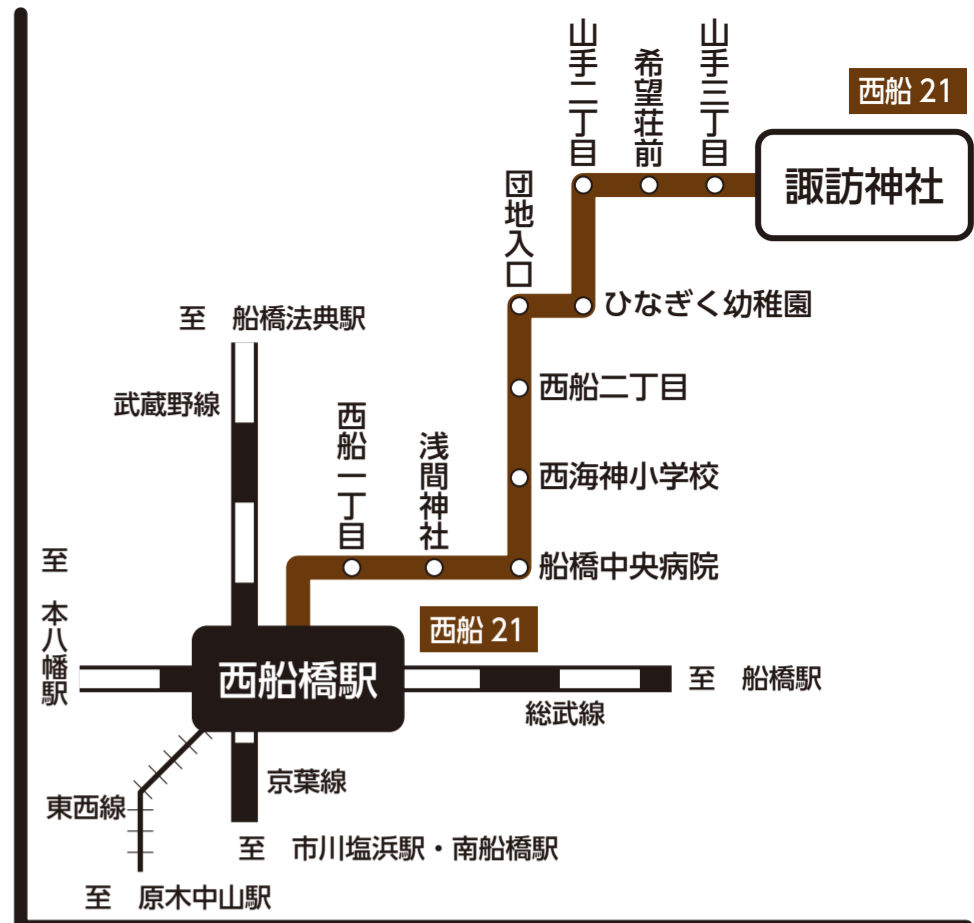

京成トランジットバス 路線図

KEISEI TRANSIT BUS Co.,Ltd.

令和3年5月現在

お問い合わせは・・・京成トランジットバス(株) TEL:047-306-7211

<http://www.transitbus.co.jp/>

高速バス

羽田空港 [第2、第1、第3ターミナル]	富浜(妙典駅)・市川駅南口 行徳駅	調布駅 ~ 「東京ディズニーリゾート®」 [東京ディズニーランド・東京ディズニーシー。]
エアポートバス東京・成田 [第3、第2、第1ターミナル]	東京駅・銀座駅・鍛冶場駐車場 東雲車庫・東雲イオン・大江戸温泉物語	川越・大宮 ~ 「東京ディズニーリゾート®」 [東京ディズニーランド・東京ディズニーシー。]
池袋駅西口 武蔵浦和駅	~ 「東京ディズニーリゾート®」 [東京ディズニーランド・東京ディズニーシー。]	いわき・日立 ~ 「東京ディズニーリゾート®」 [東京ディズニーランド・東京ディズニーシー。]
		武蔵小杉 ~ 「東京ディズニーリゾート®」 [東京ディズニーランド・東京ディズニーシー。]

系統	起点	終点
浦安 01/02	浦安駅	本八幡駅 / 行徳駅
浦安 03/04	新浦安駅 / 行徳駅	本八幡駅
浦安 05	市川塩浜駅	浦安駅
浦安 08	新浦安駅	ハイタウン塩浜第一
浦安 09	ハイタウン塩浜第二	新浦安駅
浦安 11	新浦安駅 / ハイタウン塩浜第二・第一	新浦安駅
行徳 01	富浜(朝9時台まで)	行徳駅
行徳 02	妙典駅(朝10時から)	行徳駅
行徳 03	富浜	行徳駅 / 市川塩浜駅
行徳 04	行徳駅	幸一丁目
塩浜 01	富浜(朝9時台まで)	市川塩浜駅
塩浜 02	妙典駅(朝10時から)	市川塩浜駅
塩浜 03	行徳駅	市川塩浜駅
市川 01	市川駅	本八幡駅
市川 02/04	市川駅 / 行徳駅	幸一丁目 / 市川駅
妙典 05	本八幡駅	妙典駅
二俣 01	本八幡駅	二俣新町駅入口
西船 21	西船橋駅	諏訪神社

※市川02は、行徳中央病院方向のみ【深夜バス】
 ※市川04は、市川駅方向のみ【朝のみ】