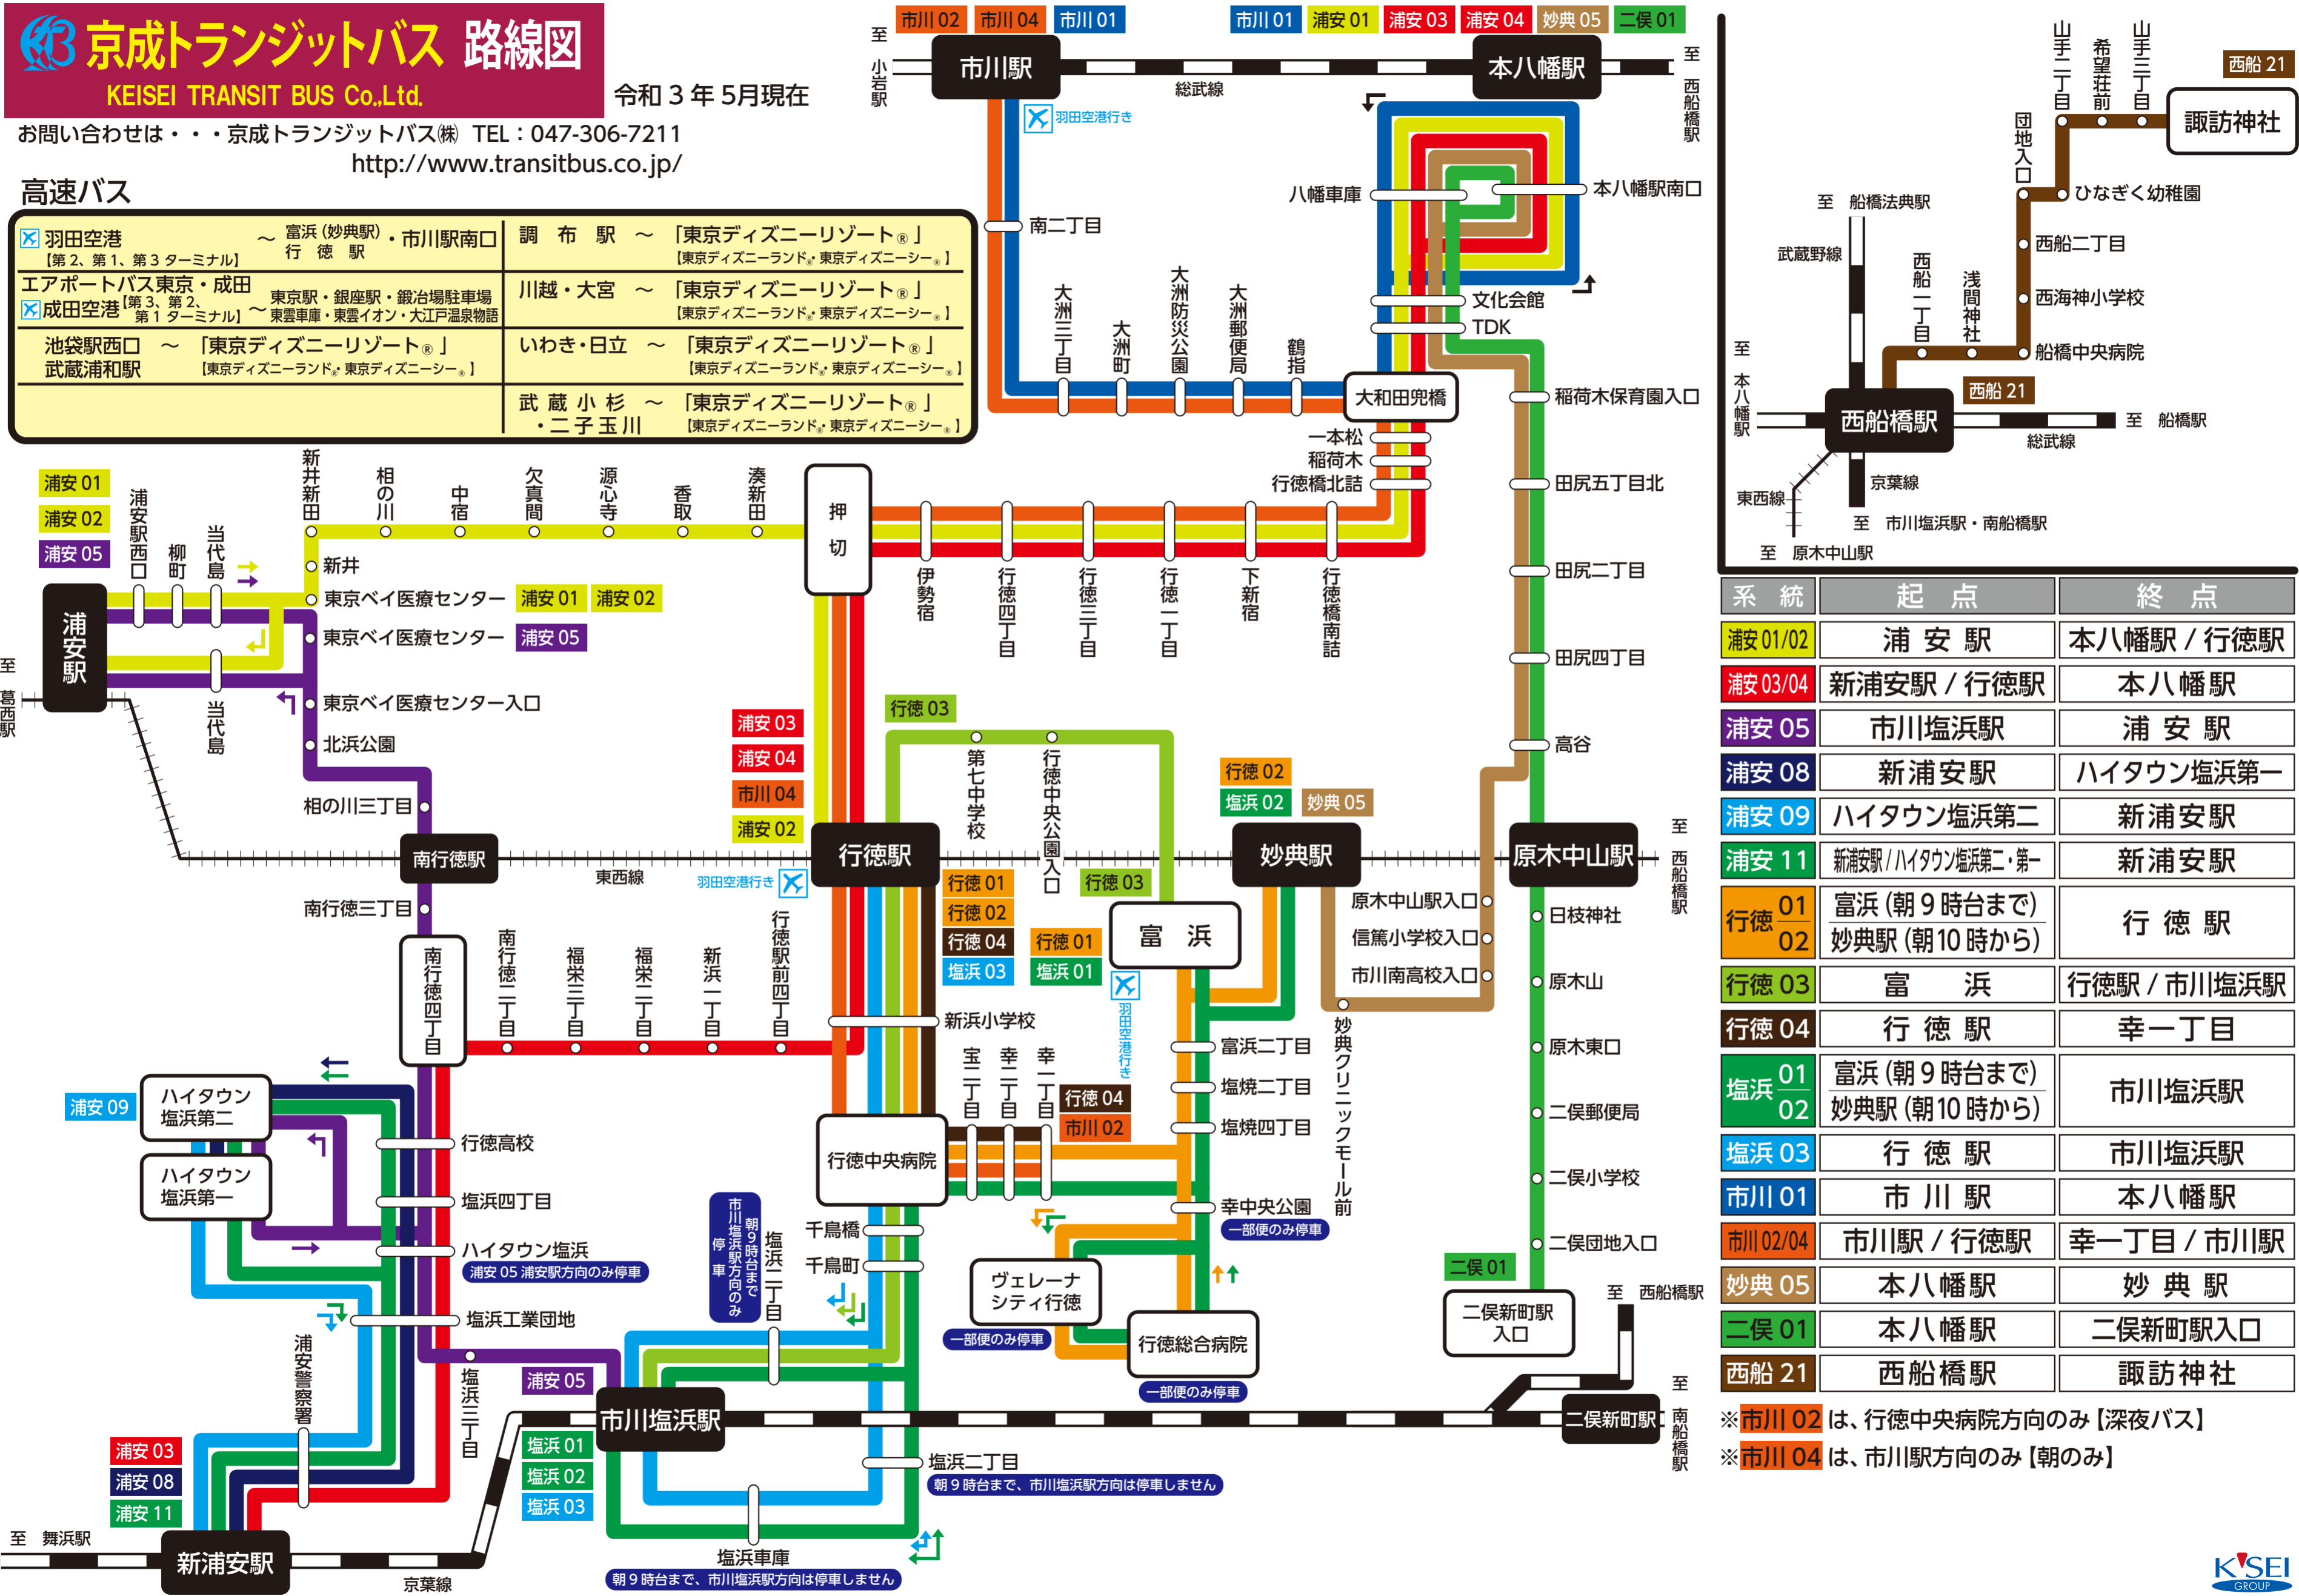

京成トランジットバス 路線図

KEISEI TRANSIT BUS Co.,Ltd.

令和3年5月現在

お問い合わせは・・・京成トランジットバス(株) TEL:047-306-7211

<http://www.transitbus.co.jp/>

高速バス

羽田空港 [第2、第1、第3ターミナル]	富浜(妙典駅)・市川駅南口 行徳駅	調布駅 ~ 「東京ディズニーリゾート®」 [東京ディズニーランド・東京ディズニーシー。]
エアポートバス東京・成田 [第3、第2、第1ターミナル]	東京駅・銀座駅・鍛冶場駐車場 東雲車庫・東雲イオン・大江戸温泉物語	川越・大宮 ~ 「東京ディズニーリゾート®」 [東京ディズニーランド・東京ディズニーシー。]
池袋駅西口 武蔵浦和駅	~ 「東京ディズニーリゾート®」 [東京ディズニーランド・東京ディズニーシー。]	いわき・日立 ~ 「東京ディズニーリゾート®」 [東京ディズニーランド・東京ディズニーシー。]
		武蔵小杉 ~ 「東京ディズニーリゾート®」 [東京ディズニーランド・東京ディズニーシー。]

系統	起点	終点
浦安 01/02	浦安駅	本八幡駅 / 行徳駅
浦安 03/04	新浦安駅 / 行徳駅	本八幡駅
浦安 05	市川塩浜駅	浦安駅
浦安 08	新浦安駅	ハイタウン塩浜第一
浦安 09	ハイタウン塩浜第二	新浦安駅
浦安 11	新浦安駅 / ハイタウン塩浜第二・第一	新浦安駅
行徳 01	富浜(朝9時台まで)	行徳駅
行徳 02	妙典駅(朝10時から)	行徳駅
行徳 03	富浜	行徳駅 / 市川塩浜駅
行徳 04	行徳駅	幸一丁目
塩浜 01	富浜(朝9時台まで)	市川塩浜駅
塩浜 02	妙典駅(朝10時から)	市川塩浜駅
塩浜 03	行徳駅	市川塩浜駅
市川 01	市川駅	本八幡駅
市川 02/04	市川駅 / 行徳駅	幸一丁目 / 市川駅
妙典 05	本八幡駅	妙典駅
二俣 01	本八幡駅	二俣新町駅入口
西船 21	西船橋駅	諏訪神社

※市川02は、行徳中央病院方向のみ【深夜バス】
 ※市川04は、市川駅方向のみ【朝のみ】