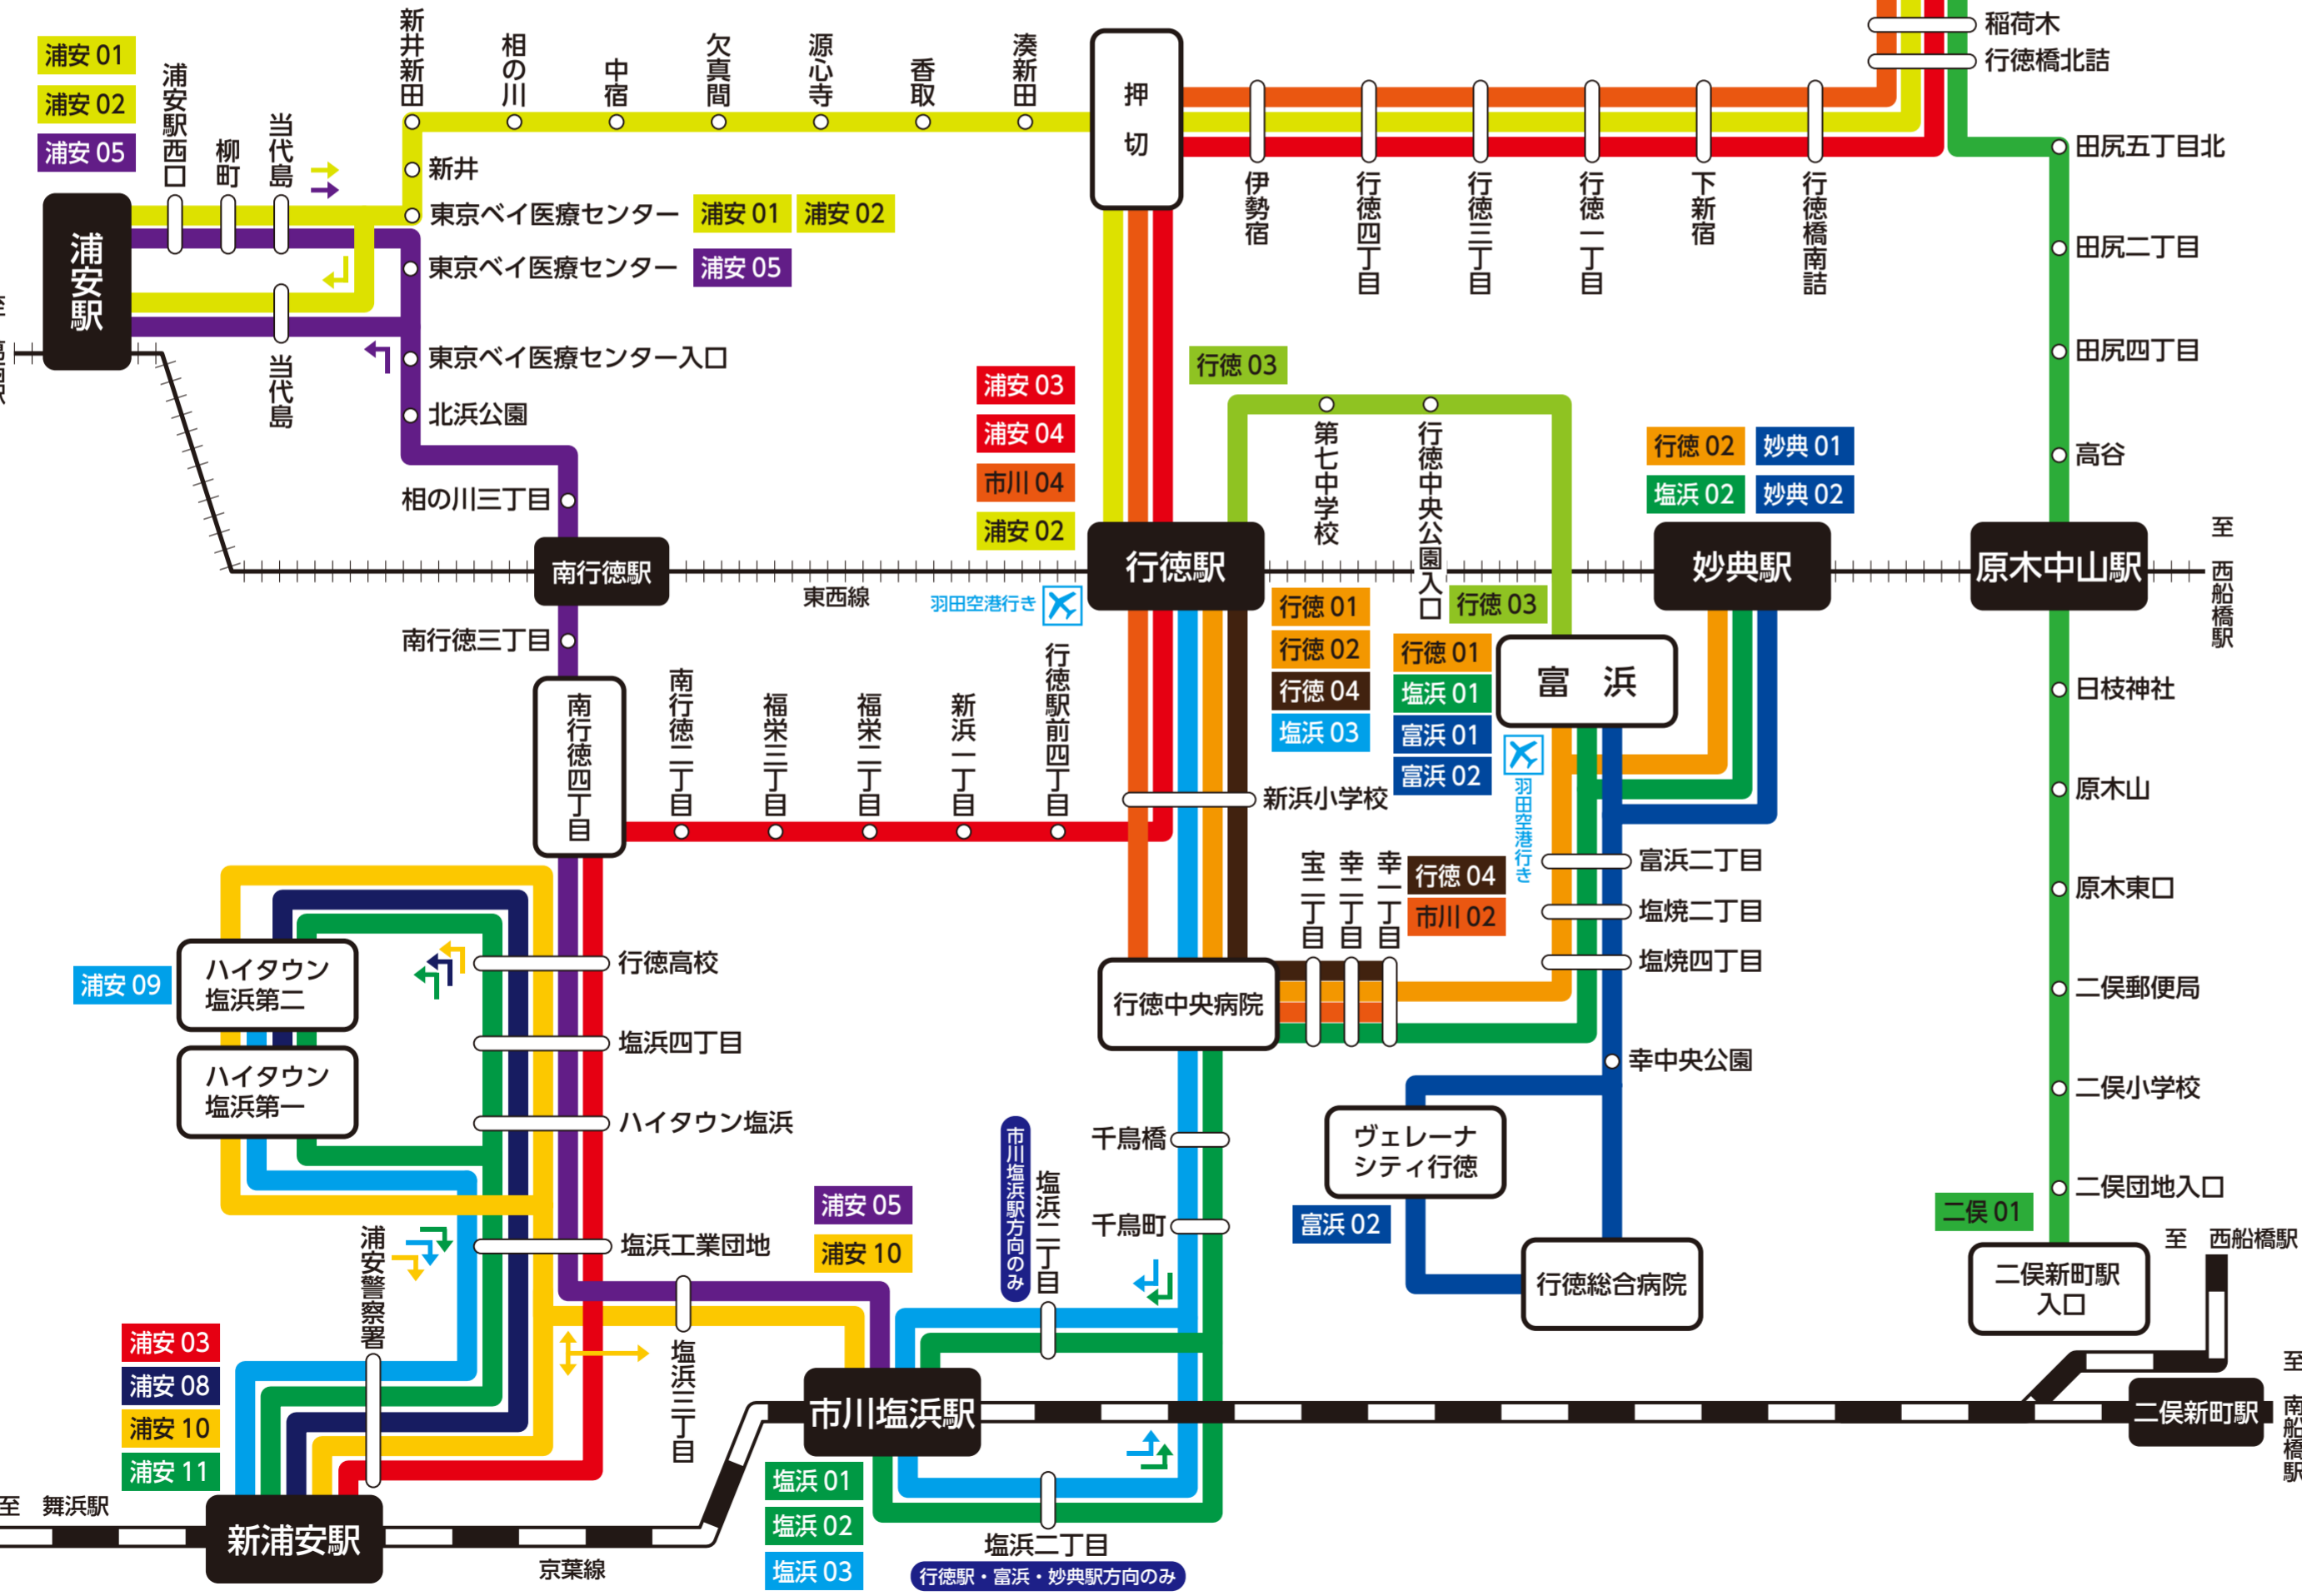

京成トランジットバス 路線図

KEISEI TRANSIT BUS Co.,Ltd.

お問い合わせは・・・京成トランジットバス(株) TEL: 047-306-7211
<http://www.transitbus.co.jp/>

平成 31 年 3 月現在

高速バス

羽田空港 [第2、第1、国際線ターミナル]	富浜(妙典駅)・市川駅南口 行徳駅	調布駅 ~ 「東京ディズニーリゾート®」 [東京ディズニーランド・東京ディズニーシー・]
幕張メッセ ~ 渋谷駅(マークシティ) ※幕張メッセイベント開催のみ運行	川越・大宮 ~ 「東京ディズニーリゾート®」 [東京ディズニーランド・東京ディズニーシー・]	
池袋駅西口 ~ 「東京ディズニーリゾート®」 武蔵浦和駅 [東京ディズニーランド・東京ディズニーシー・]	いわき・日立 ~ 「東京ディズニーリゾート®」 [東京ディズニーランド・東京ディズニーシー・]	

系統	起点	終点
浦安 01/02	浦安駅	本八幡駅 / 行徳駅
浦安 03/04	新浦安駅 / 行徳駅	本八幡駅
浦安 05	市川塩浜駅	浦安駅
浦安 08	新浦安駅	ハイタウン塩浜第一
浦安 09	ハイタウン塩浜第二	新浦安駅
浦安 10	市川塩浜駅 / ハイタウン塩浜第二・第一 新浦安駅 / ハイタウン塩浜第二・第一	新浦安駅 市川塩浜駅
浦安 11	新浦安駅 / ハイタウン塩浜第二・第一	新浦安駅
行徳 01 02	富浜(朝9時台まで) 妙典駅(朝10時から)	行徳駅
行徳 03	富浜	行徳駅
行徳 04	行徳駅	幸一丁目
塩浜 01 02	富浜(朝9時台まで) 妙典駅(朝10時から)	市川塩浜駅
塩浜 03	行徳駅	市川塩浜駅
富浜 01/02	富浜 / ヴェレーナシティ行徳	富浜
妙典 01/02	妙典駅	妙典駅 / 行徳総合病院
市川 01	市川駅	本八幡駅
市川 02/04	市川駅 / 行徳駅	幸一丁目 / 市川駅
二俣 01	本八幡駅	二俣新町駅入口
西船 21	西船橋駅	諏訪神社

※市川 02 は、行徳中央病院方向のみ【深夜バス】
 ※市川 04 は、市川駅方向のみ【朝のみ】