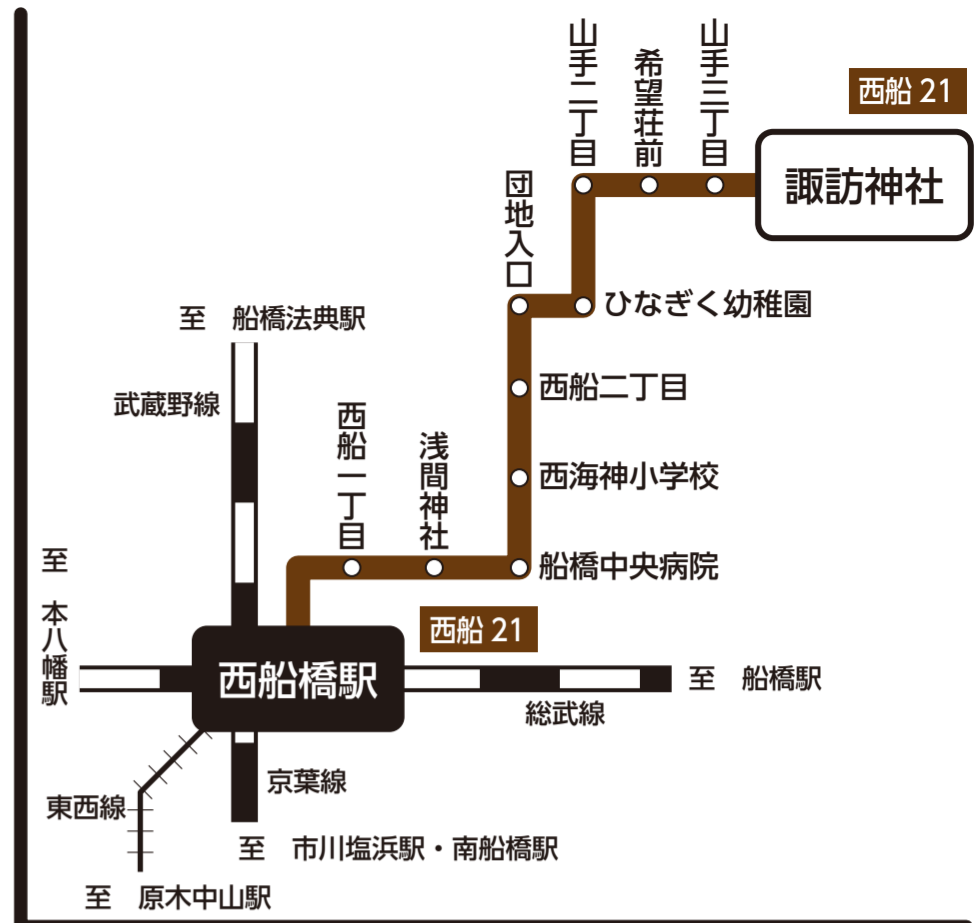

京成トランジットバス 路線図

KEISEI TRANSIT BUS Co.,Ltd.

お問い合わせは・・・京成トランジットバス(株) TEL: 047-306-7211
<http://www.transitbus.co.jp/>

平成 31 年 3 月現在

高速バス

羽田空港 [第2、第1、国際線ターミナル]	富浜(妙典駅)・市川駅南口 行徳駅	調布駅 ~ 「東京ディズニーリゾート®」 [東京ディズニーランド・東京ディズニーシー・]
幕張メッセ ~ 渋谷駅(マークシティ) ※幕張メッセイベント開催のみ運行	川越・大宮 ~ 「東京ディズニーリゾート®」 [東京ディズニーランド・東京ディズニーシー・]	
池袋駅西口 ~ 「東京ディズニーリゾート®」 武蔵浦和駅 [東京ディズニーランド・東京ディズニーシー・]	いわき・日立 ~ 「東京ディズニーリゾート®」 [東京ディズニーランド・東京ディズニーシー・]	

系統	起点	終点
浦安 01/02	浦安駅	本八幡駅 / 行徳駅
浦安 03/04	新浦安駅 / 行徳駅	本八幡駅
浦安 05	市川塩浜駅	浦安駅
浦安 08	新浦安駅	ハイタウン塩浜第一
浦安 09	ハイタウン塩浜第二	新浦安駅
浦安 10	市川塩浜駅 / ハイタウン塩浜第二・第一 新浦安駅 / ハイタウン塩浜第二・第一	新浦安駅 市川塩浜駅
浦安 11	新浦安駅 / ハイタウン塩浜第二・第一	新浦安駅
行徳 01 02	富浜(朝9時台まで) 妙典駅(朝10時から)	行徳駅
行徳 03	富浜	行徳駅
行徳 04	行徳駅	幸一丁目
塩浜 01 02	富浜(朝9時台まで) 妙典駅(朝10時から)	市川塩浜駅
塩浜 03	行徳駅	市川塩浜駅
富浜 01/02	富浜 / ヴェレーナシティ行徳	富浜
妙典 01/02	妙典駅	妙典駅 / 行徳総合病院
市川 01	市川駅	本八幡駅
市川 02/04	市川駅 / 行徳駅	幸一丁目 / 市川駅
二俣 01	本八幡駅	二俣新町駅入口
西船 21	西船橋駅	諏訪神社

※市川 02 は、行徳中央病院方向のみ【深夜バス】
 ※市川 04 は、市川駅方向のみ【朝のみ】