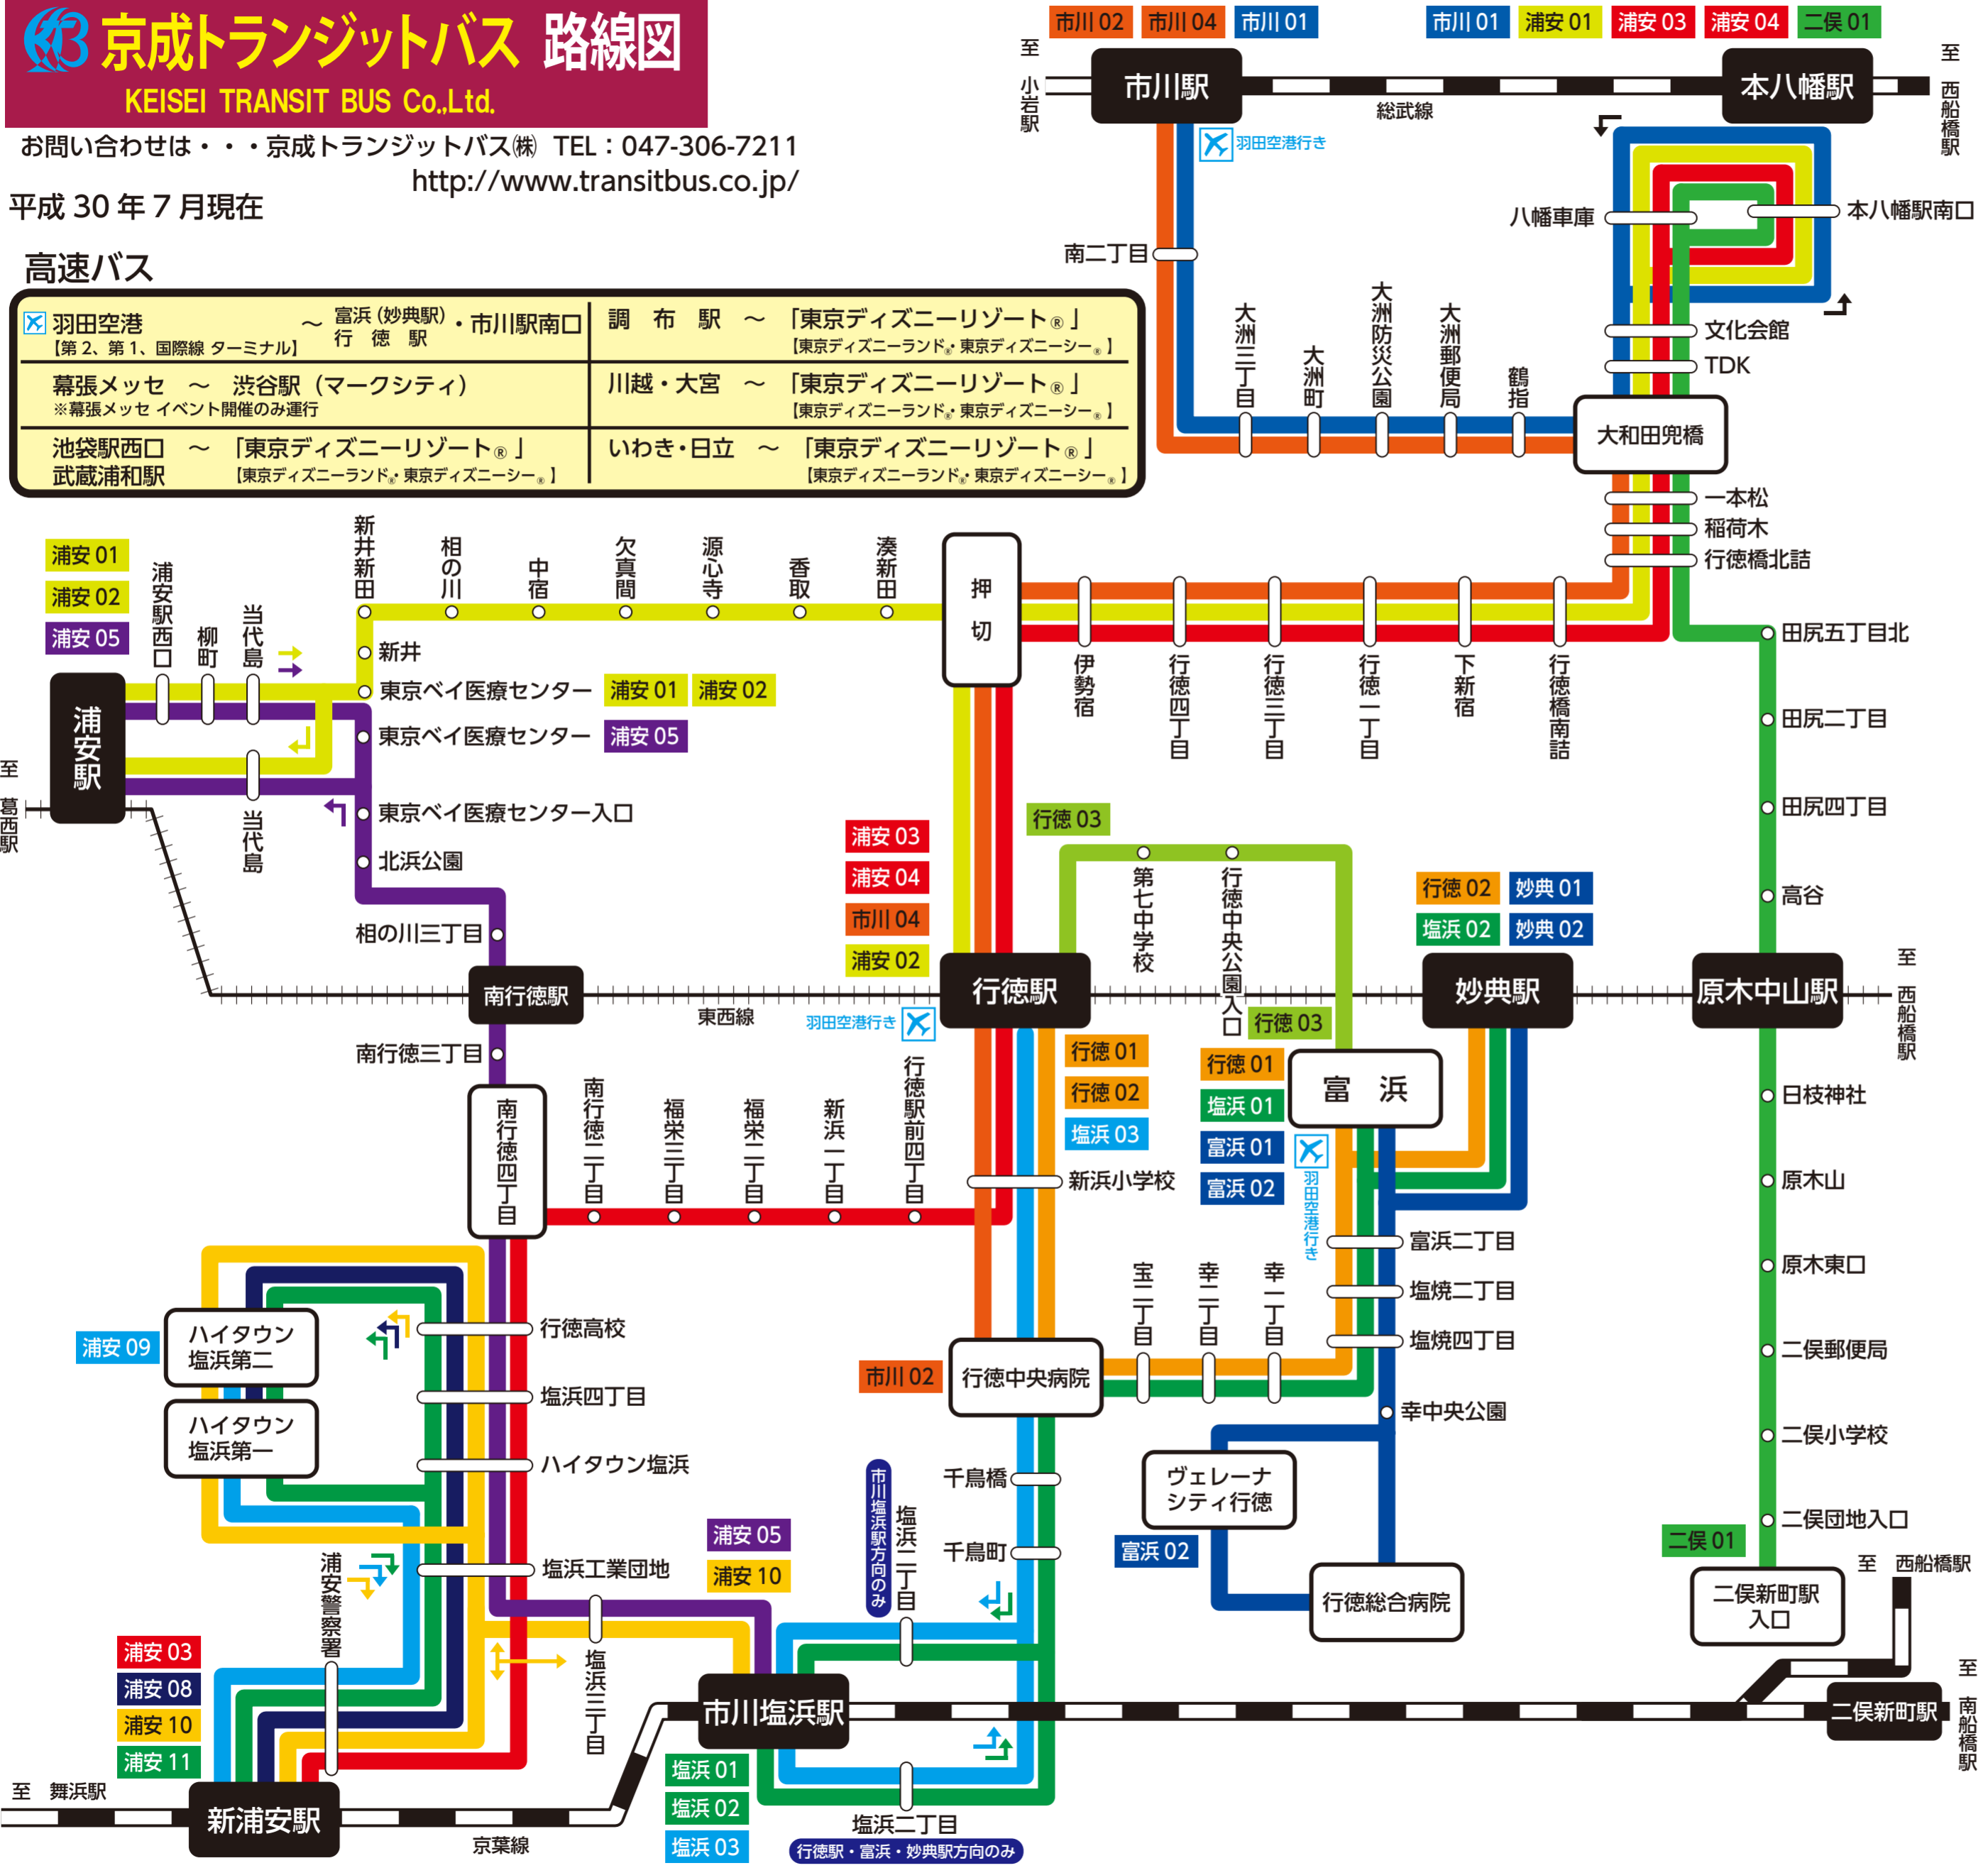

# 京成トランジットバス 路線図

KEISEI TRANSIT BUS Co.,Ltd.

お問い合わせは・・・京成トランジットバス(株) TEL: 047-306-7211  
<http://www.transitbus.co.jp/>

平成30年7月現在

## 高速バス

羽田空港 [第2、第1、国際線ターミナル] 富浜(妙典駅)・市川駅南口 行徳駅	調布駅 ~ 「東京ディズニーリゾート®」 [東京ディズニーランド・東京ディズニーシー・] 幕張メッセ ~ 渋谷駅(マークシティ) ※幕張メッセイベント開催のみ運行 池袋駅西口 ~ 「東京ディズニーリゾート®」 武蔵浦和駅 [東京ディズニーランド・東京ディズニーシー・]
浦安01 浦安02 浦安05	川越・大宮 ~ 「東京ディズニーリゾート®」 [東京ディズニーランド・東京ディズニーシー・] いわき・日立 ~ 「東京ディズニーリゾート®」 [東京ディズニーランド・東京ディズニーシー・]

系統	起点	終点
浦安 01/02	浦安駅	本八幡駅 / 行徳駅
浦安 03/04	新浦安駅 / 行徳駅	本八幡駅
浦安 05	市川塩浜駅	浦安駅
浦安 08	新浦安駅	ハイタウン塩浜第一
浦安 09	ハイタウン塩浜第二	新浦安駅
浦安 10	市川塩浜駅 / ハイタウン塩浜第二・第一 新浦安駅 / ハイタウン塩浜第二・第一	新浦安駅 市川塩浜駅
浦安 11	新浦安駅 / ハイタウン塩浜第二・第一	新浦安駅
行徳 01 02	富浜(朝9時台まで) 妙典駅(朝10時から)	行徳駅
行徳 03	富浜	行徳駅
塩浜 01 02	富浜(朝9時台まで) 妙典駅(朝10時から)	市川塩浜駅
塩浜 03	行徳駅	市川塩浜駅
富浜 01/02	富浜 / ヴェレーナシティ行徳	富浜
妙典 01/02	妙典駅	妙典駅 / 行徳総合病院
市川 01	市川駅	本八幡駅
市川 02/04	市川駅 / 行徳駅	行徳中央病院 / 市川駅
二俣 01	本八幡駅	二俣新町駅入口
西船 21	西船橋駅	諏訪神社

※市川 02 は、行徳中央病院方向のみ【深夜バス】  
 ※市川 04 は、市川駅方向のみ【朝のみ】